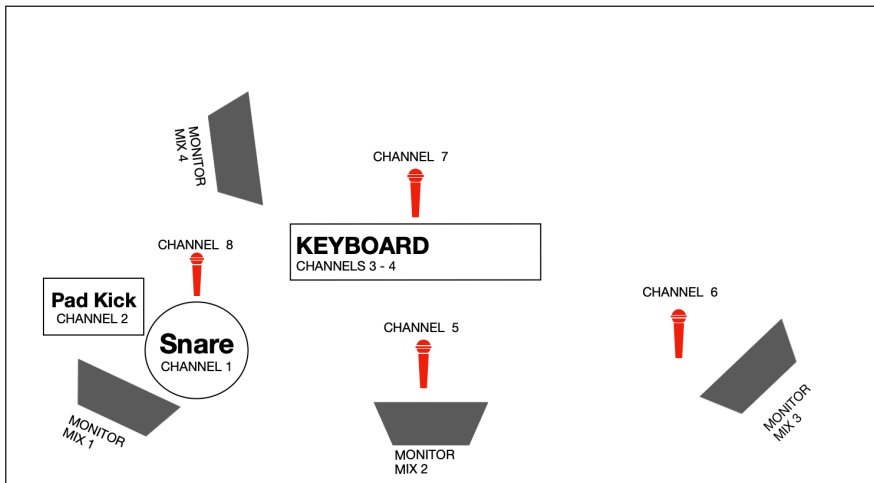

Patch Suisse Chérie Quartet

Line	Input	Mic	Insert
1	Sn Top	SM57	C
2	Pad kick	DI	C
3	Keyboard L	DI	C
4	Keyboard R	DI	C
5	Vox 1	SENN ew300	C
6	Vox 2	SENN ew300	C
7	Vox 3	SENN ew300	C
8	Vox 4	SENN ew300	C

Nous apportons nos instruments : Clavier / caisse-claire / pad kick et 3 micros HF avec leurs bases